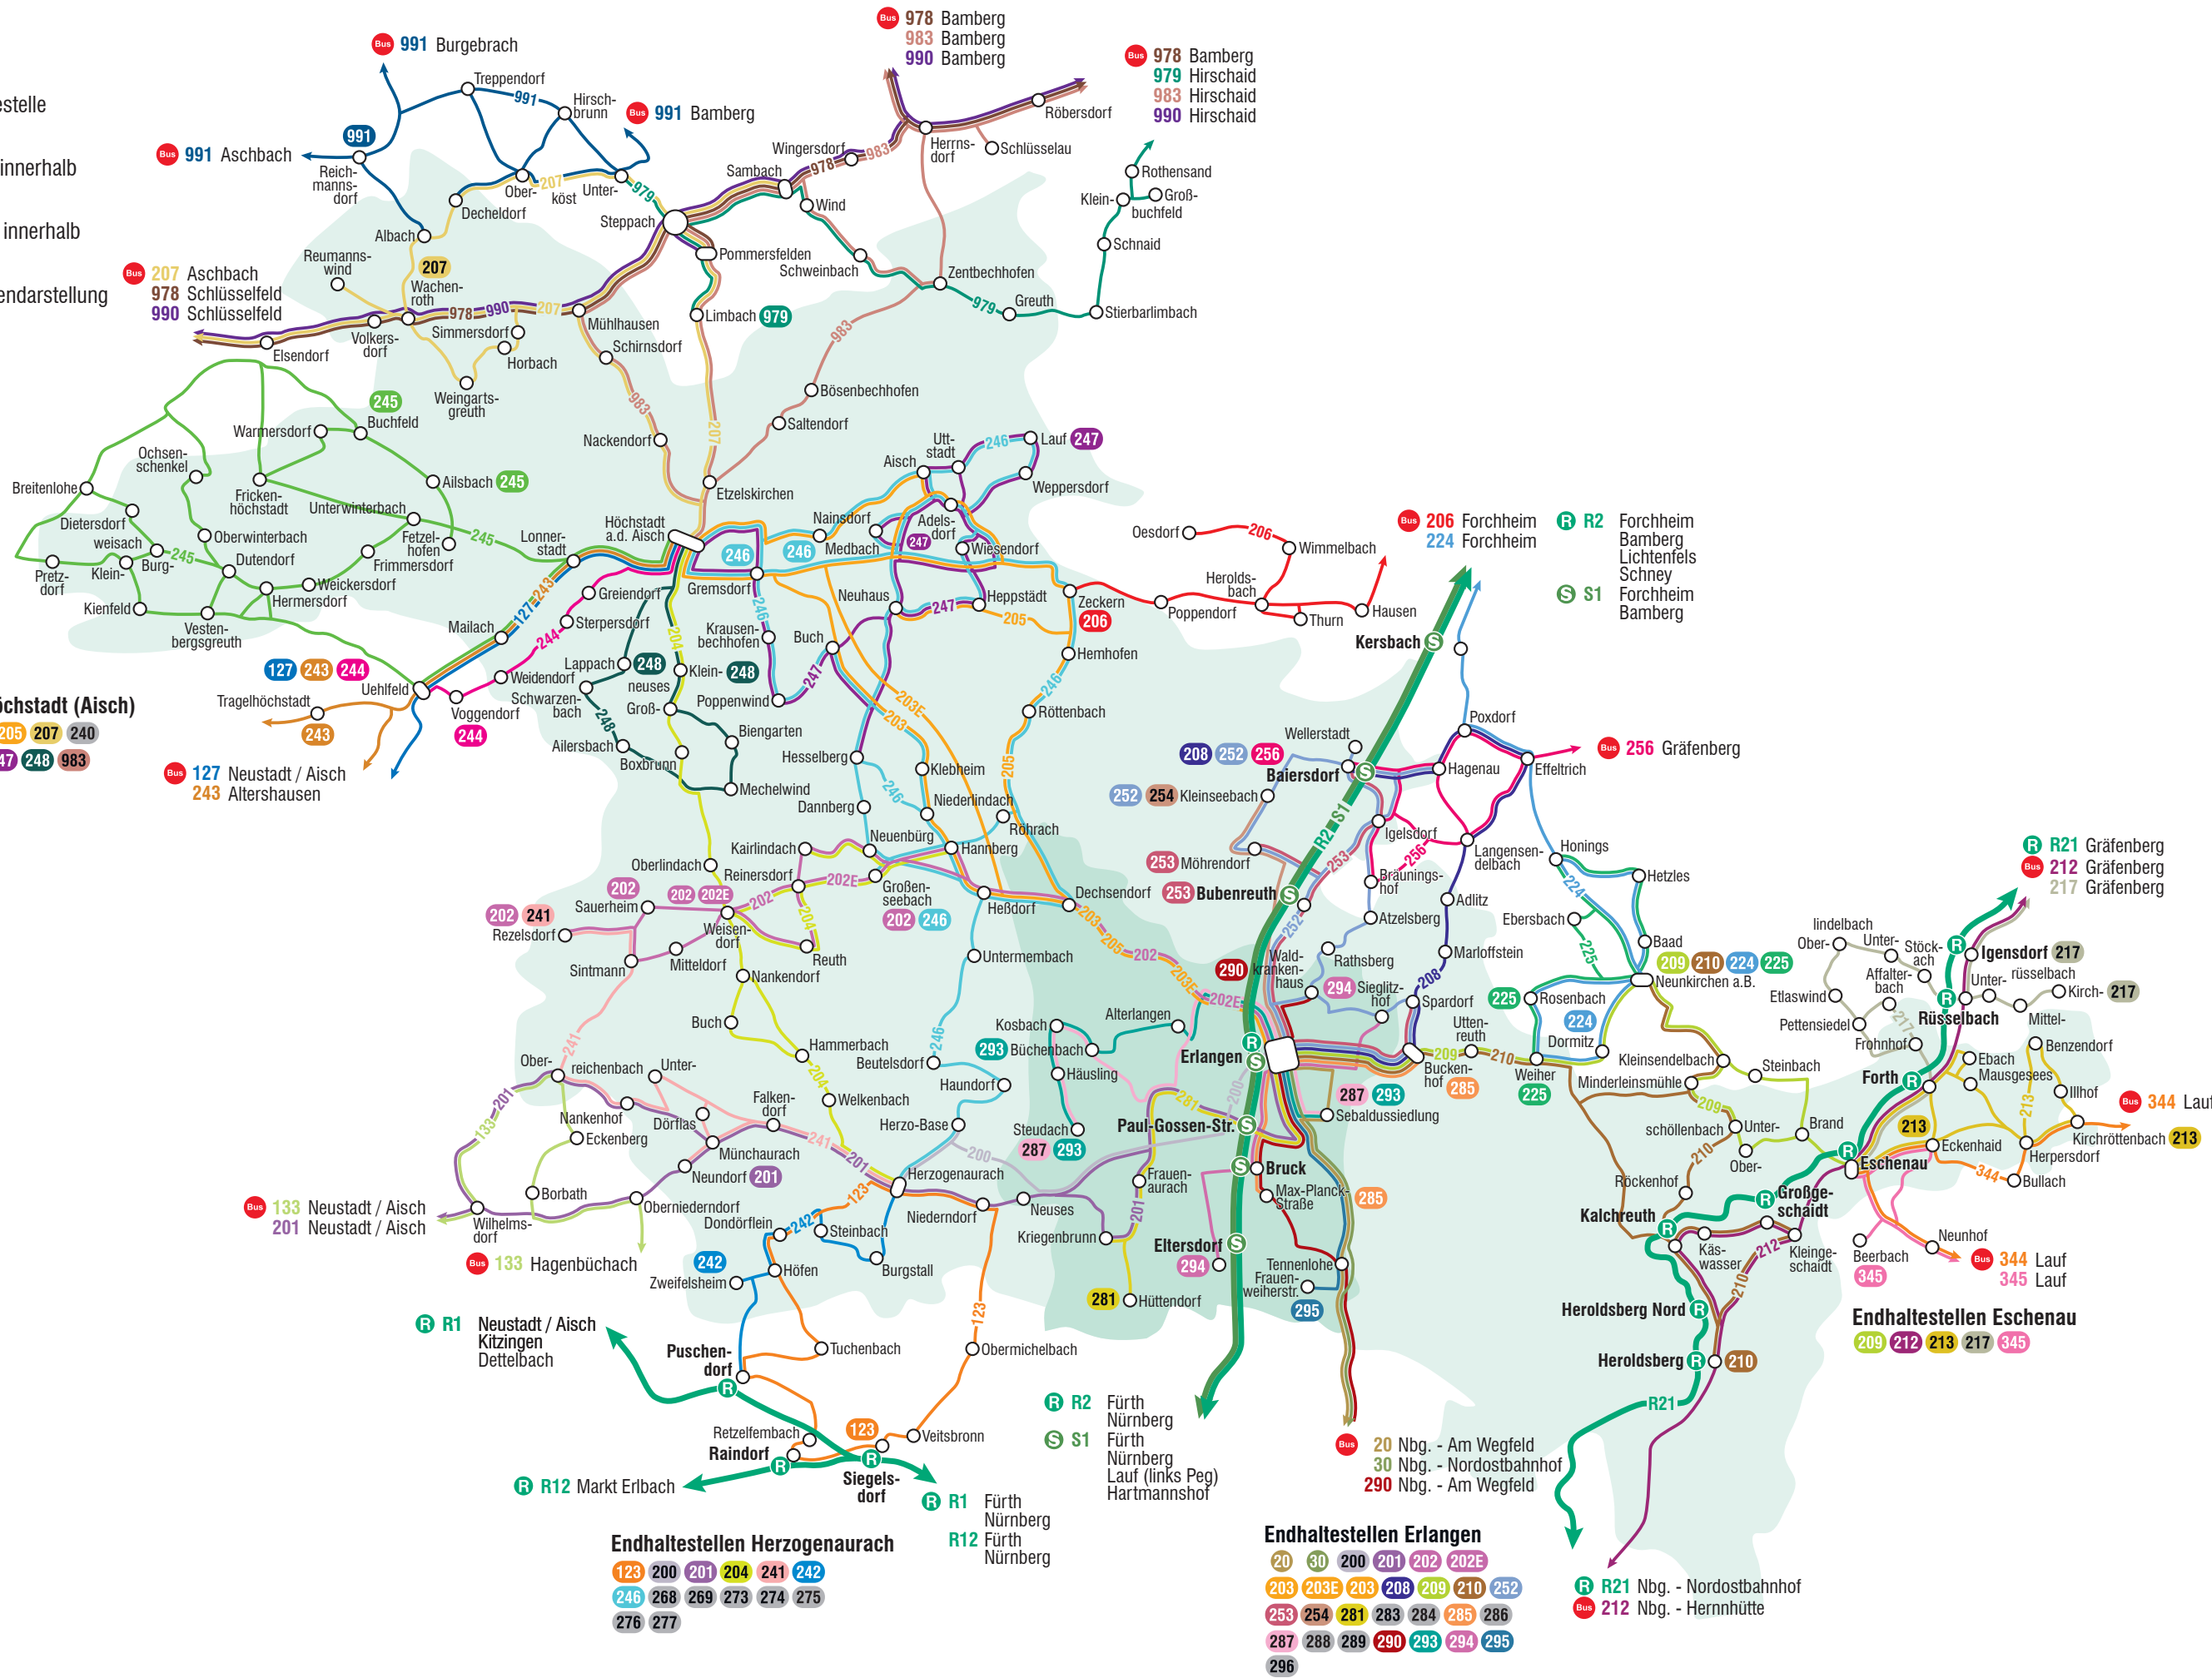

Stand: 10.12.2017

R21 R-R21
Forth

Regionalbahn mit Haltestelle innerhalb des VGN

S1 S-S1
Erlangen

S-Bahn mit Haltestelle innerhalb des VGN

206
Zeckern

Buslinie mit Haltestelle innerhalb des VGN

261

Stadtverkehr ohne Liniendarstellung

Endhaltestellen Höchststadt (Aisch)

127 203 203E 204 205 207 240
243 244 245 246 247 248 983

Bus 127 Neustadt / Aisch
243 Altershausen

Endhaltestellen Herzogenaurach

123 200 201 204 241 242
246 268 269 273 274 275
276 277

Endhaltestellen Erlangen

20 30 200 201 202 202E
203 203E 203 208 209 210 252
253 254 281 283 284 285 286
287 288 289 290 293 294 295
296

Endhaltestellen Eschenau

209 212 213 217 345

Verkehrsverbund Großraum Nürnberg